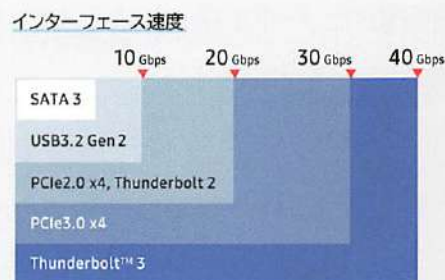

サムスンのポータブル SSD で 大切な研究データを高速転送 & 暗号化保存

Mac ユーザーにおすすめ！
Thunderbolt™ 3 接続

Portable SSD X5

SSD の高速性能を発揮するインターフェース

Thunderbolt 3 のインターフェースを備えた「X5」は読み出し速度が最大 2,800MB/s と高速なデータ転送が可能です。このスピードは USB 3.0 接続の HDD と比較すると約 23 倍* も高速です。
また、Thunderbolt 3 は最大 40Gbps という最速レベルの帯域幅に対応しており、「X5」の内部インターフェース PCIe3.0×4 レーンの NVMe SSD のパフォーマンスを最大限に発揮することができます。

* 測定環境 MacBook Pro(13-inch, 2019, Four Thunderbolt 3ports) より 5GB の動画ファイルを転送した場合

Mac の内蔵ストレージ速度を活かす Thunderbolt™ 3 接続

最新 Mac の高速な内蔵 SSD のパフォーマンスを外付けストレージで活かすためには、同等もしくはそれ以上のパフォーマンスを発揮するインターフェースが必要です。2016 年以降の Mac には Thunderbolt 3 が搭載されているため「X5」は内蔵・外付けストレージ間でストレスなくデータのやり取りが可能です。