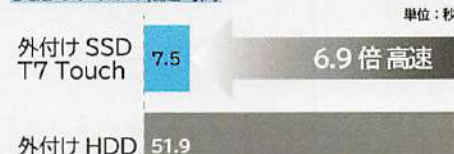

サムスンのポータブル SSD で 大切な研究データを高速転送 & 暗号化保存

指紋認証対応でセキュリティ機能に優れた SSD
USB3.2 Gen 2 接続

Portable SSD T7 Touch

利便性と安全性を両立させる “指紋認証機能”

T7 Touch は AES 256 ビットハードウェア暗号化のオプションパスワードに加え、指紋認証によるロック解除も可能^{*1}です。この指紋認証機能により、パスワード管理ソフトウェアがサポートしていない環境^{*2}でも利便性を犠牲にすることなく安全に個人データなどセキュアな情報、ファイルを管理できます。

Mac や Windows に対応した管理ソフトウェア^{*3}がプリインストールされており、パスワードや指紋の設定、最新ファームウェアへの更新^{*4}ができます。Android スマートフォンやタブレット向けのモバイルアプリをダウンロード^{*5}することも可能です。T7 Touch は、同じパスワードでこれらの OS 間でのデータの受け渡しも可能にします。

T7 Touch
使い方動画
(YouTube)

- *1: 指紋認証機能を有効にするには、先にパスワード設定が必要です。指紋認証の登録は、最大 4 つまでとなります。
- *2: Windows 7 以降の標準ユーザー権限など、(管理者権限のみ)、Mac OS X 10.10 以降、Android 5.1 (Lollipop) 以降、古いバージョンの Windows、Mac、および Android OS では利用できない場合があります。
- *3: ファームウェア更新には、インターネットに接続された Windows PC または Mac が必要です。
- *4: Android アプリは、Google Play からダウンロード可能です。

最大転送速度 1,050 MB/s

PCIe NVMe テクノロジーと USB3.2 Gen 2 インターフェースを組み合わせた T7 Touch はシーケンシャル読み出し / 書き込み速度がそれぞれ最大 1,050 / 1,000MB/s^{*1}です。MacBook Pro では、外付け HDD の約 6.9 倍^{*2}の速さで 5GB のファイルを転送することができます。

- *1: ホスト機器の構成によってパフォーマンスが異なることがあります。最大 1,050/1,000MB/s での読み出し / 書き込み速度を実現するには、ホスト機器および接続ケーブルが USB 3.2 Gen 2 をサポートしている必要があります。また、UASP モードを有効にする必要があります。
- *2: 測定環境: MacBook Pro(13-inch, 2019, Four Thunderbolt 3 ports) より 5GB の動画ファイルを各ストレージにコピーし、その時間を計測。ストレージ: Samsung T7 Touch (500GB / USB 3.2 Gen 2) / 外付け HDD (500GB / USB 3.0)

5GB ファイルの転送時間

コンパクトで軽量

名刺サイズの T7 Touch は、重さ 58 グラム、厚さわずか 8 ミリとコンパクトかつスタイリッシュ。持ち運びに最適な外付けストレージです。

サムスン Portable SSD T7 Touch

SSD USB3.2 Gen 2

注文番号	容量	色	税込組価
80620359 MU-PC500S/IT	500GB	シルバー	14,580 円 本体価格 13,255 円 / 消費税 1,325.5 円
80562741 MU-PC1T0S/IT	1.0TB	シルバー	24,880 円 本体価格 22,619 円 / 消費税 2,261.9 円
80562765 MU-PC2T0S/IT	2.0TB	シルバー	45,480 円 本体価格 41,346 円 / 消費税 4,134.6 円