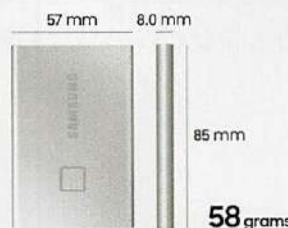

最大転送速度 1,050 MB/s

PCIe NVMe テクノロジーと USB3.2 Gen 2 インターフェースを組み合わせた T7 Touch はシーケンシャル読み出し / 書き込み速度がそれぞれ最大 1,050 / 1,000MB/s^{*1}です。MacBook Pro では、外付け HDD の約 6.9 倍^{*2}の速さで 5GB のファイルを転送することができます。

- *1: ホスト機器の構成によってパフォーマンスが異なることがあります。最大 1,050/1,000MB/s での読み出し / 書き込み速度を実現するには、ホスト機器および接続ケーブルが USB 3.2 Gen 2 をサポートしている必要があります。また、UASP モードを有効にする必要があります。
- *2: 測定環境: MacBook Pro(13-inch, 2019, Four Thunderbolt 3 ports) より 5GB の動画ファイルを各ストレージにコピーし、その時間を計測。ストレージ: Samsung T7 Touch (500GB / USB 3.2 Gen 2) / 外付け HDD (500GB / USB 3.0)

5GB ファイルの転送時間

コンパクトで軽量

名刺サイズの T7 Touch は、重さ 58 グラム、厚さわずか 8 ミリとコンパクトかつスタイリッシュ。持ち運びに最適な外付けストレージです。

サムスン Portable SSD T7 Touch

SSD USB3.2 Gen 2

注文番号	容量	色	税込組価
80620359 MU-PC500S/IT	500GB	シルバー	14,580 円 本体価格 13,255 円 / 消費税 1,325.5 円
80562741 MU-PC1T0S/IT	1.0TB	シルバー	24,880 円 本体価格 22,619 円 / 消費税 2,261.9 円
80562765 MU-PC2T0S/IT	2.0TB	シルバー	45,480 円 本体価格 41,346 円 / 消費税 4,134.6 円