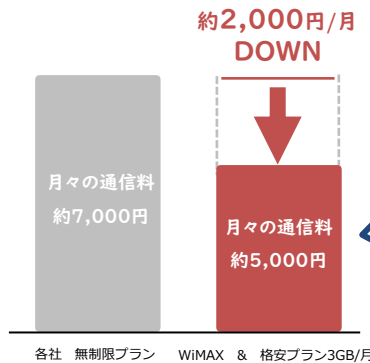

## 実際どのくらいの通信容量が必要??

4割以上の方が  
月100GB 以上を利用中

※2022年5月 DIS mobile調べ

毎日たくさん使うからこそ

通信容量無制限の

**WiMAXがおすすめ!**

### 自宅・出先にネット環境があっても...

無料Wi-Fiがあるアパートに入居したのに、スピードが遅くてWEB会議に参加できなかった……。

出先での仕事は合間にカフェで。ただカフェのWi-Fiはセキュリティ面が心配……。

**WiMAXで安心・快適な通信環境を実現**

## 通信料金の見直しをしよう!

例えば……

月々の通信料金が7,000円の無制限プランを契約されている場合、月3GBを1,000円程度で使用できる格安プランとWiMAXを組み合わせることで、同じ無制限でも月々2,000円、年間に換算すると24,000円もお得にできます。

同じ無制限でも……  
年間で  
約**24,000円**  
おトクに!!

- 一定期間内に大量のデータ通信のご利用があった場合、混雑する時間帯の通信速度を制限する場合があります。
- 本製品に充電器は付属していません。プレゼント（先着順）対象外となった方はUSBプラグ：Type-Cの充電用機器をお買い求めください。
- 端末の不具合等が発生いたしましたら、まずは下記DISコールセンターまでお問合せください。
- 月額料金はご本人様（18歳以上の方）または親権者名義のクレジットカード払いのみとなります。
- プラスエリアモード利用月のみ税込1,100円が月額金額に追加されます。
- 別途ユニバーサルサービス料（電話リレーサービス料込）として3円/月が掛かります。この料金は見直しにより変更される場合がございます。
- ご契約から6ヶ月以内に解約された場合は、端末を返却いただけます。送料はお客様負担となります。
- 月の途中でのご加入もしくはご解約の場合、月額料金はご利用日数分の日割額となります。
- 返品・キャンセルは弊社初期契約解除制度に準じます。詳しくは申込サイトをご確認ください。
- 消費税率10%での計算。将来の税率変更により、税込金額が変わる場合がございます。 ※2023年10月末時点