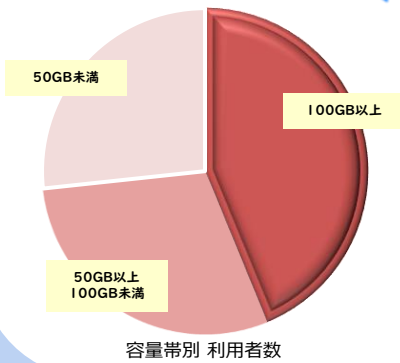

<https://dis.onl/plusS2024>

au・UQ mobile ユーザーはさらにお得!

WiMAX +5Gとセットで最大1,100円/月

au  
UQ mobile スマホ代がお得に!

※ご加入のスマホプランにより割引率は異なります。

家族みんなが対象

詳しくは各WEBサイトをご確認ください

※一定期間内に大量のデータ通信のご利用があった場合、混雑する時間帯の通信速度を制限する場合があります。 ※端末はモバイルルーターかホームルーターのどちらかを選択。 ※「プラスエリアモード」は月30GBまで。 超えた場合はプラスエリアモードのみ当月末までの通信速度を送受信最大128kbpsに制限。 ※月額料金はご本人様（18歳以上の方）または親権者名義のクレジットカード払いのみとなります。

## WiMAXってどんな場面で使うの??

通勤の電車内  
スマホでニュースを  
チェック

出先での仕事  
合間にカフェで作業

旅行でも活躍  
シェアして使える

テレワークも  
スムーズに

自宅用の回線として

## 実際どのくらいの通信容量が必要??

4割以上の方が  
月100GB 以上を利用中

※2022年5月 DIS mobile調べ

毎日たくさん使うからこそ

通信容量無制限の

**WiMAXがおすすめ!**